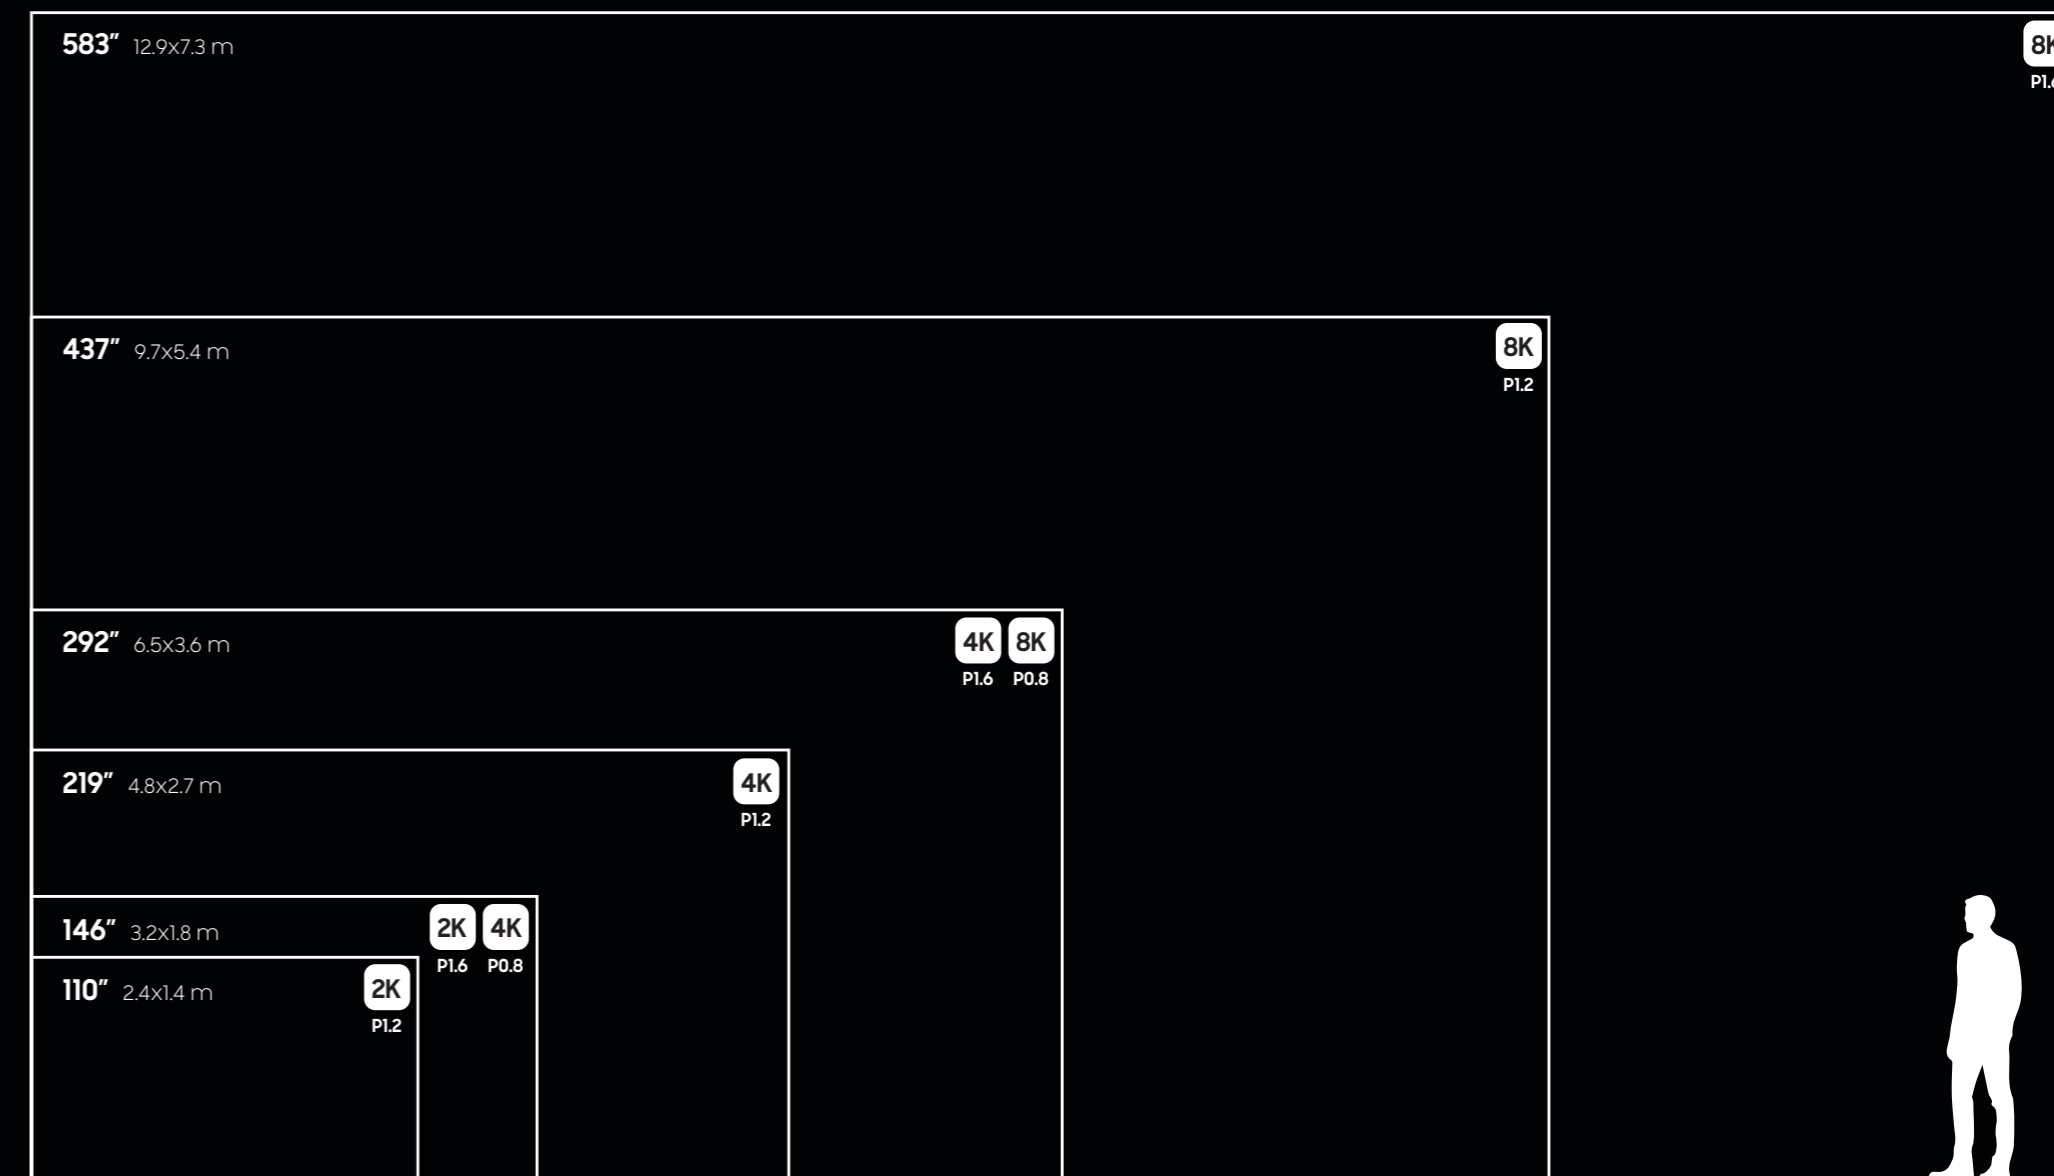

* Picco stimato da IDMS (Information Display Measurement Standard). ** Misurato sotto 10 lux di luce. Il contrasto in camera oscura supera 1000000:1. *** In riferimento alla frequenza di aggiornamento visiva.

Dimensioni

*Il prodotto P0.84 verrà rilasciato nel terzo trimestre.